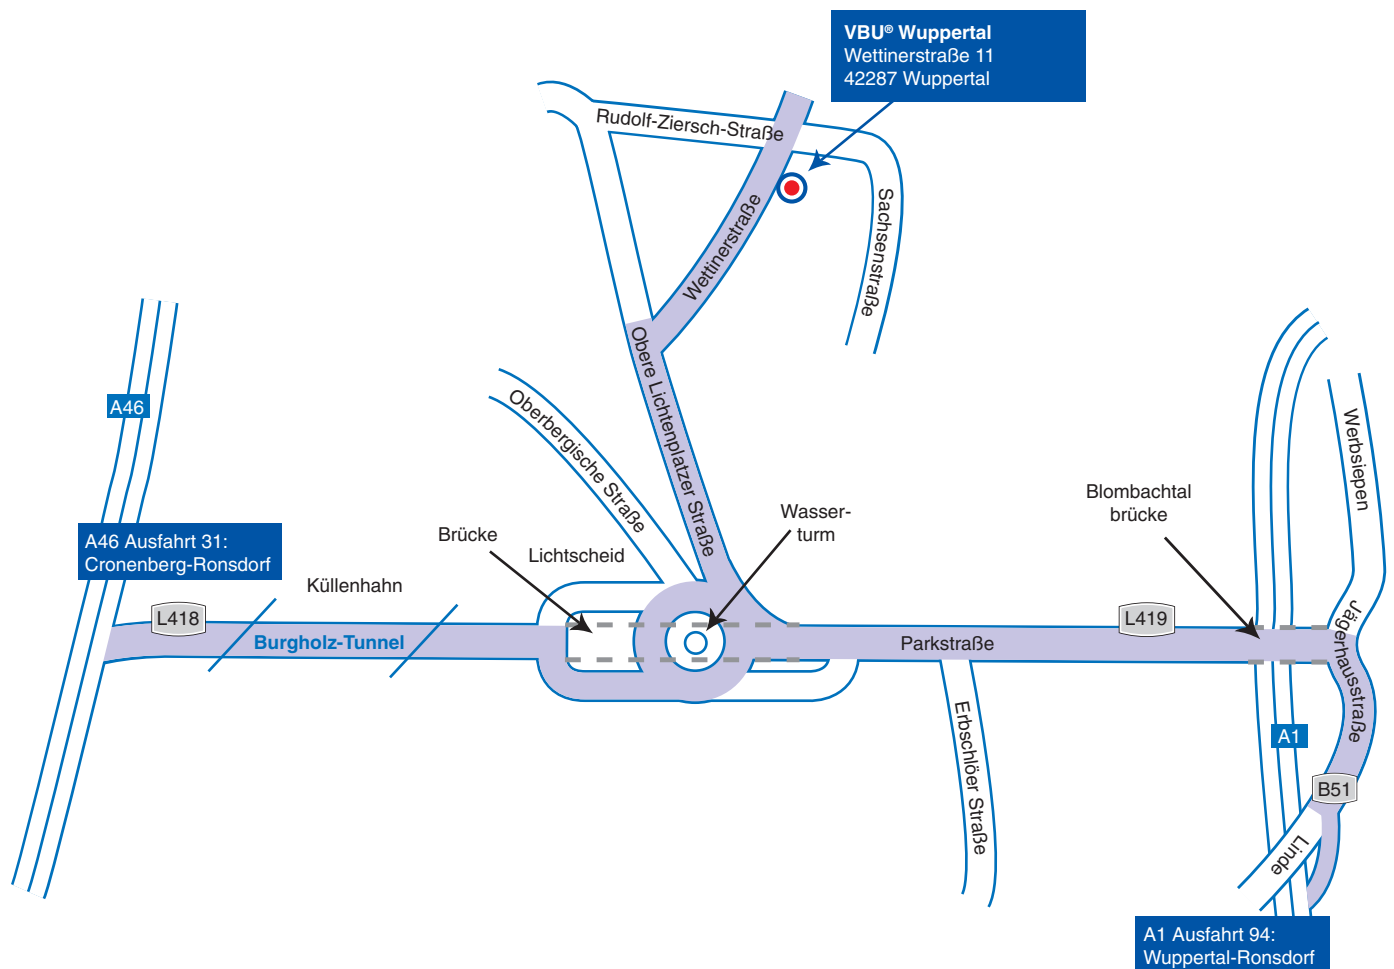

## Anfahrtsskizze

### Von der Autobahn A 46 kommend

Über die A 46 bis Ausfahrt Cronenberg-Ronsdorf. Fahren Sie auf der L 418 geradeaus durch den Burgholz-Tunnel. Nach dem Tunnel nach ca. 3 km bis Höhe Wasserturm (vor der Brücke rechts abfahren). Hier in den Kreisverkehr links einfahren und diesen bei der ersten Möglichkeit (Richtung Barmen-Langerfeld) rechts verlassen. Sie befinden sich in der Oberen Lichtenplatzer Straße. An der zweiten Ampel (Höhe Shell Tankstelle) rechts in die Wettinerstraße abbiegen. Nach ca. 800 m liegt auf der rechten Seite unser Verbandsgebäude.

### Von der Autobahn A 1 kommend

Über die A 1 bis Ausfahrt Wuppertal Ronsdorf. Fahrtrichtung rechts auf der B 51 bis zur Ampel. Dann links, über die Blombachtalbrücke, auf die Parkstraße in Richtung Barmen-Langerfeld. Nach ca. 3 km, auf Höhe des Wasserturms, halbrechts und direkt wieder rechts in Richtung Barmen-Langerfeld. An der zweiten Ampel nach rechts in die Wettinerstraße abbiegen. Nach ca. 800 m liegt auf der rechten Seite das Verbandshaus.