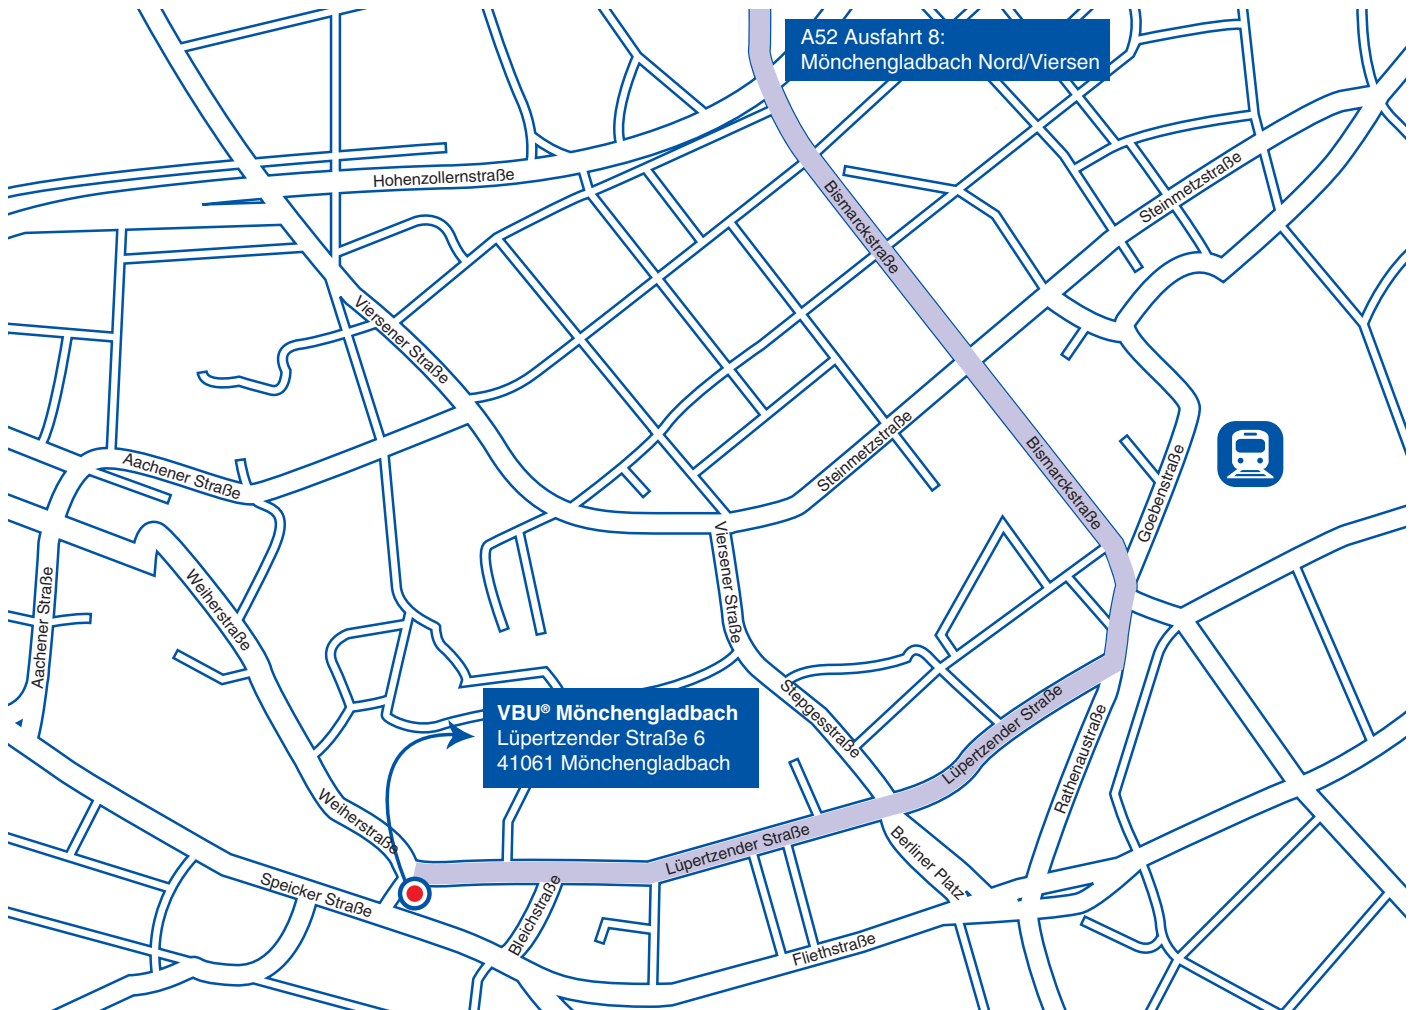

## Anfahrtsskizze

### Von der Autobahn A 52 kommend

Autobahn A 52 bis Ausfahrt Mönchengladbach Nord/Viersen.  
Fahrtrichtung MG-Zentrum, Kaldenkirchener Straße. Nach ca.  
3 km über die große Kreuzung auf die Bismarckstraße. Am  
Ende der Straße rechts halten auf die Rathenaustraße.  
Anschließend bei der nächsten Möglichkeit in die Zielstraße  
rechts abbiegen.