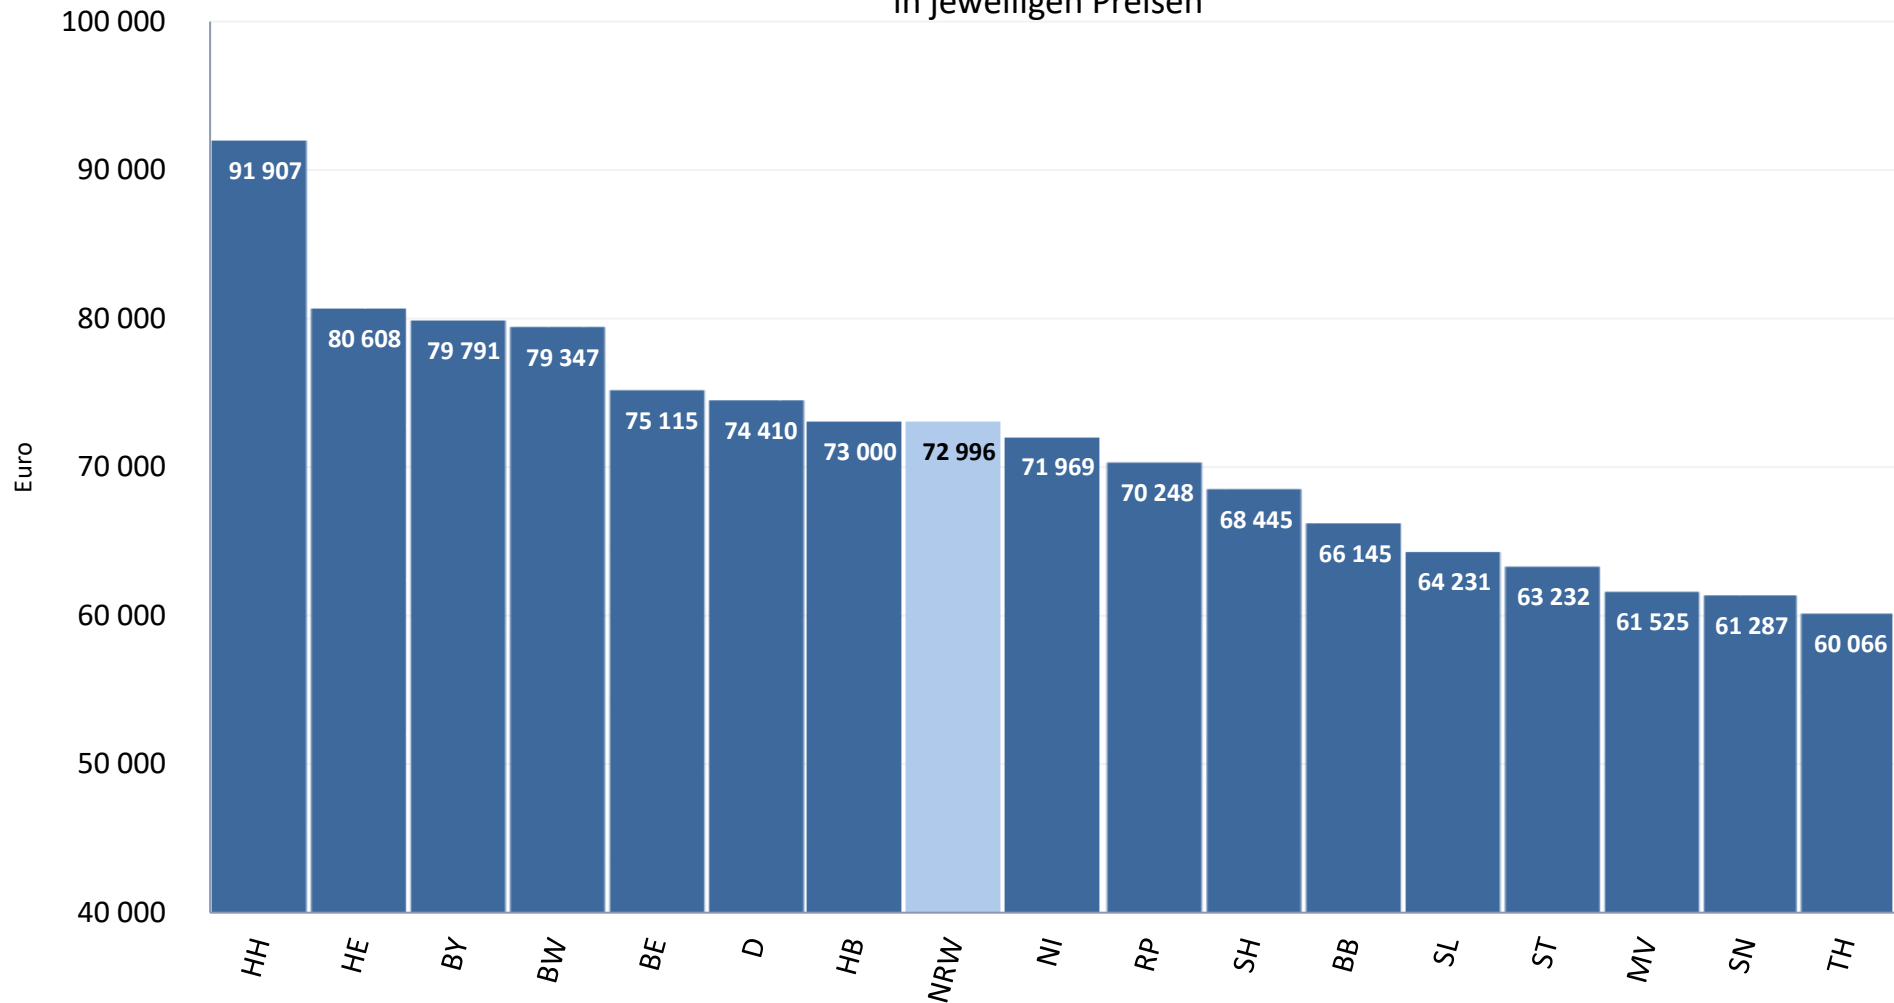

Bruttoinlandsprodukt je Erwerbstätigen (Inland) nach Bundesländern 2020

in jeweiligen Preisen

Quelle: Arbeitskreis "Volkswirtschaftliche Gesamtrechnungen der Länder"; Berechnungsstand: Februar 2021.