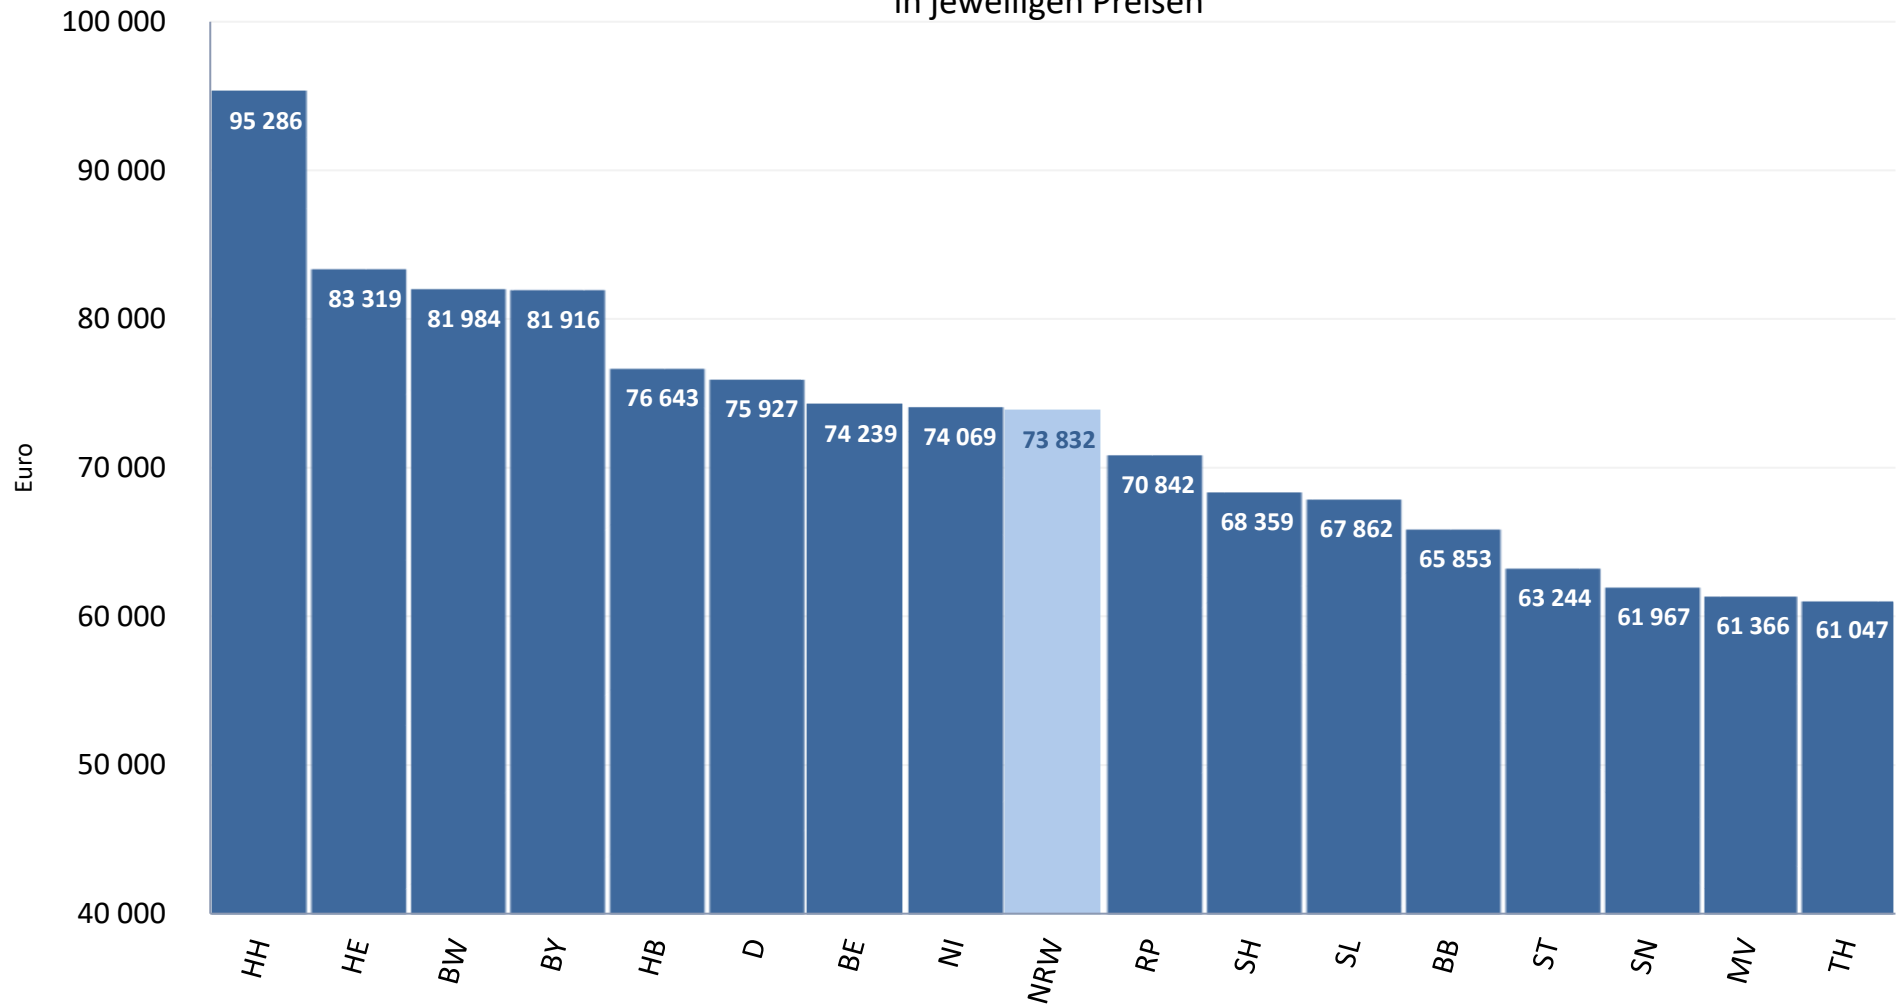

Bruttoinlandsprodukt je Erwerbstätigen (Inland) nach Bundesländern 2019

in jeweiligen Preisen

Quelle: Arbeitskreis "Volkswirtschaftliche Gesamtrechnungen der Länder"; Berechnungsstand: Februar 2020.