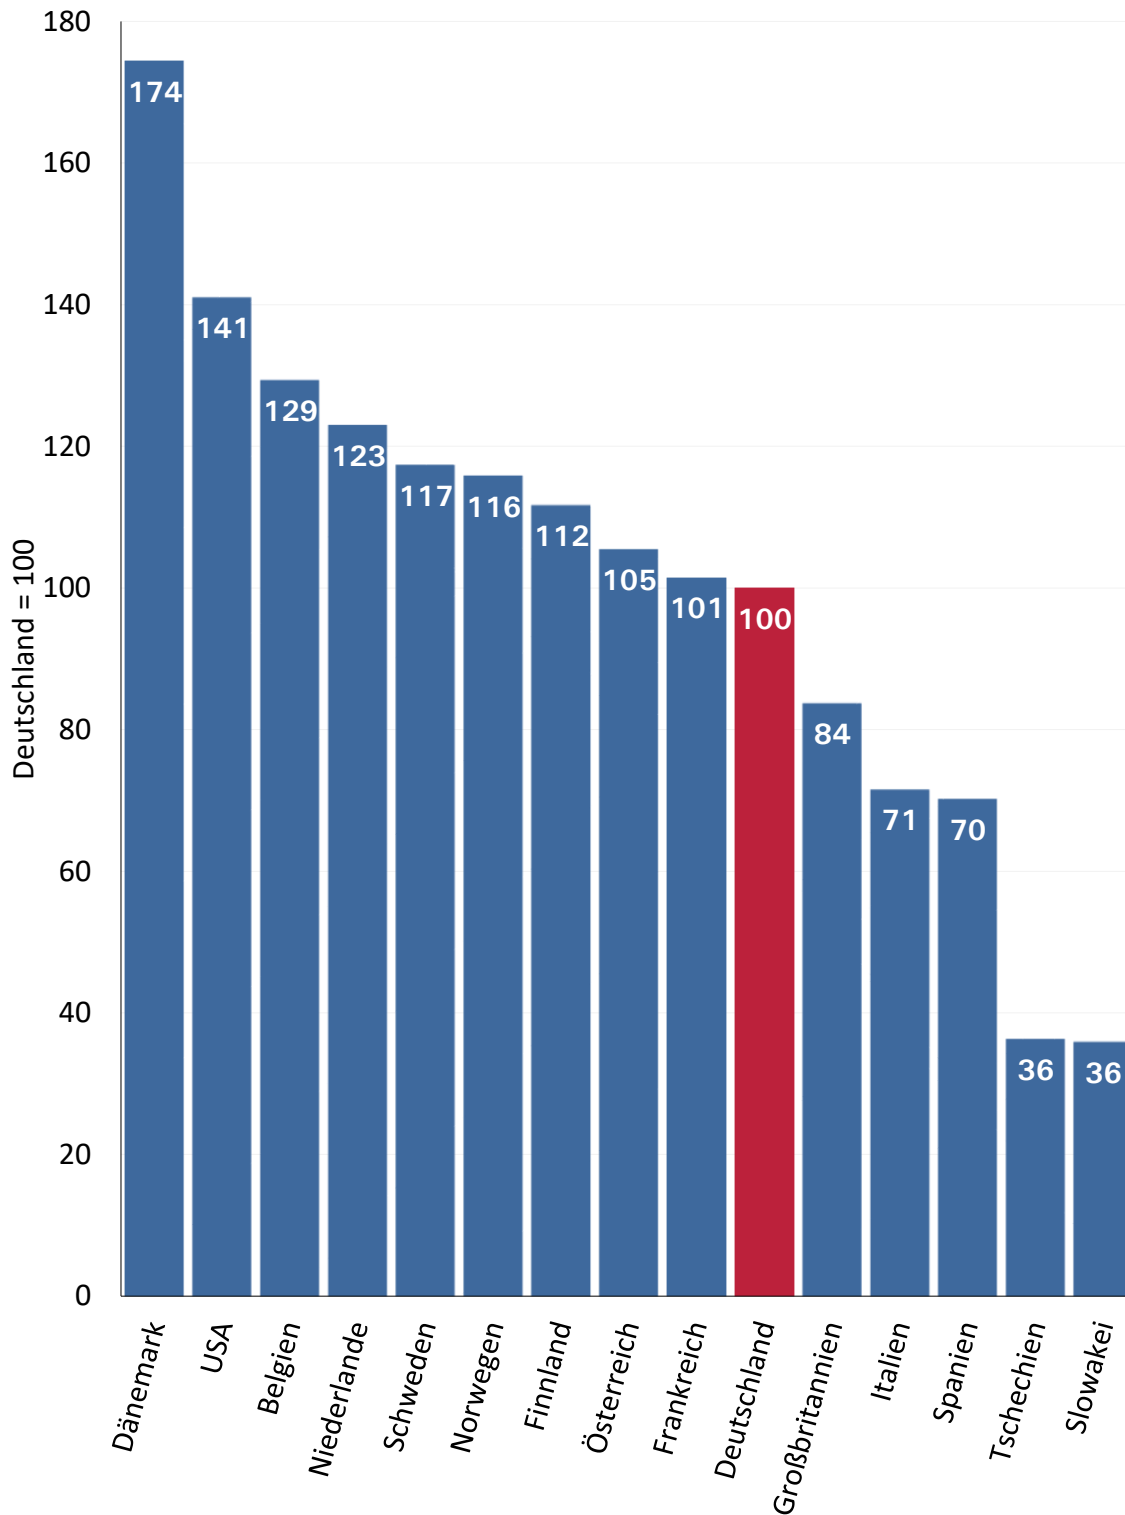

Produktivitätsniveau 2020

Bruttowertschöpfung je Stunde im
Verarbeitendes Gewerbe
Deutschland = 100

Produktivität: Bruttowertschöpfung je geleistete Stunde in Euro.

Quelle: Institut der deutschen Wirtschaft Köln, originär: Deutsche Bundesbank; Eurostat; nationale Quellen; U.S. OECD; Statistisches Bundesamt.