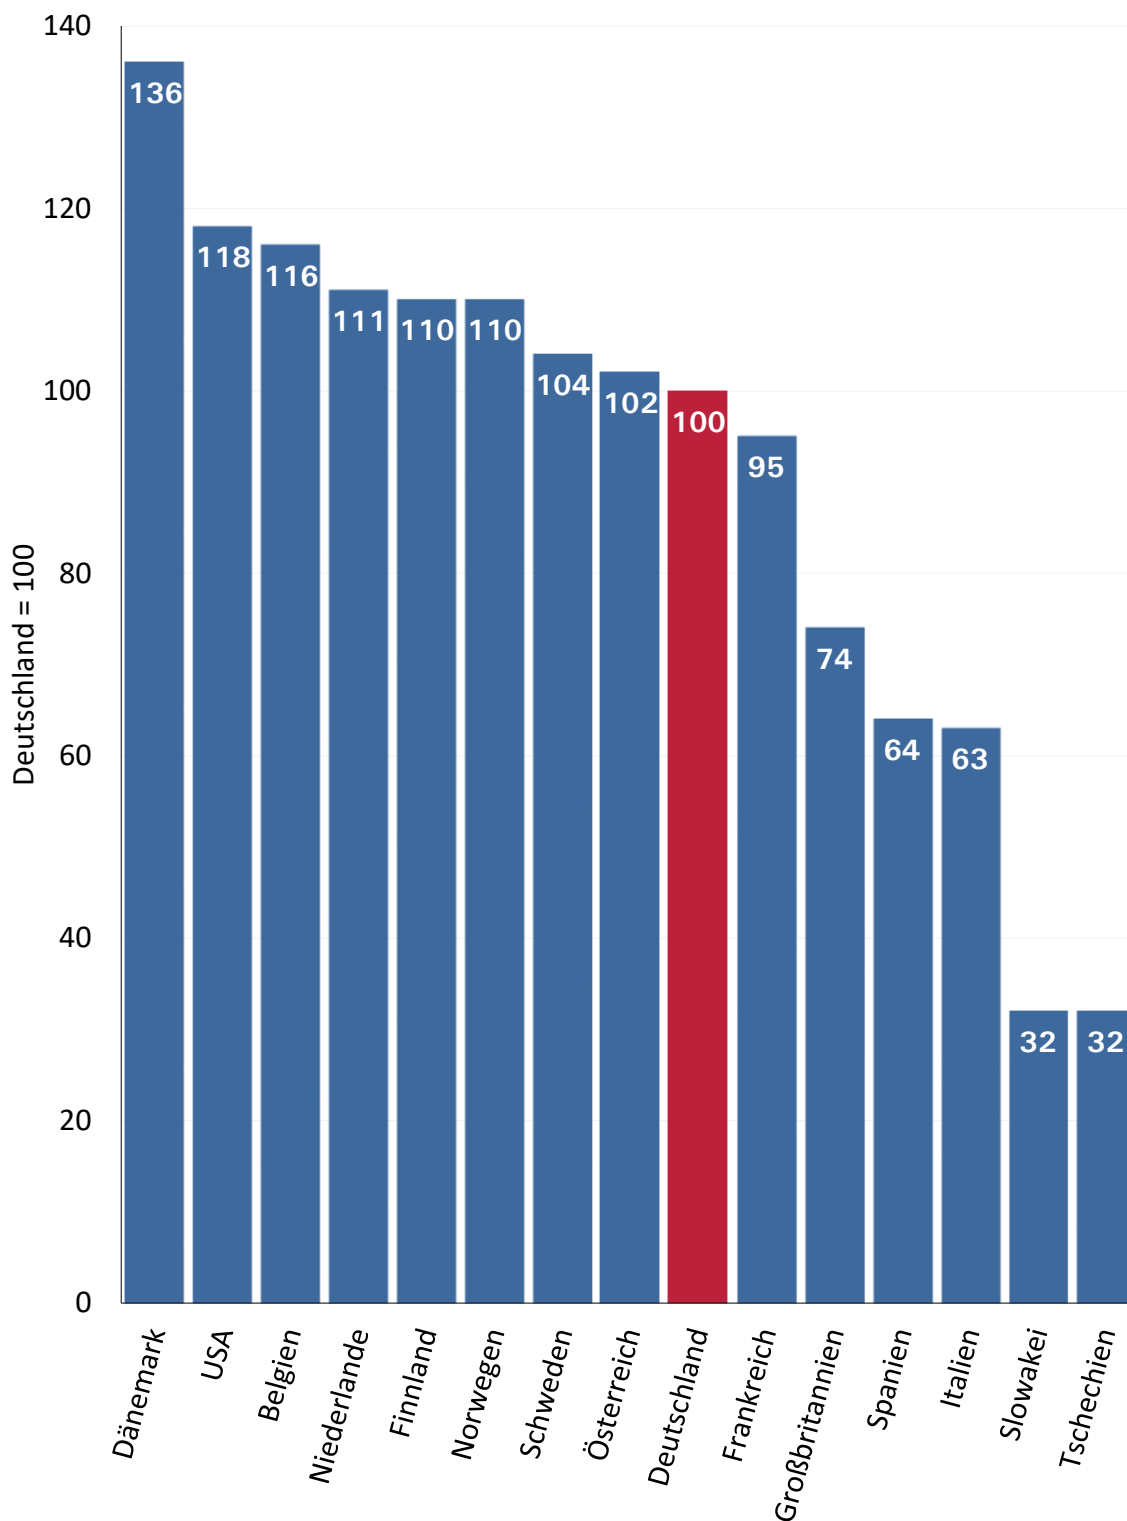

Produktivitätsniveau 2018

Bruttowertschöpfung je Stunde im
Verarbeitendes Gewerbe
Deutschland = 100

Produktivität: Bruttowertschöpfung je geleistete Stunde in Euro.

Quelle: Institut der deutschen Wirtschaft Köln, originär: Deutsche Bundesbank; Eurostat; nationale Quellen; U.S. OECD; Statistisches Bundesamt.