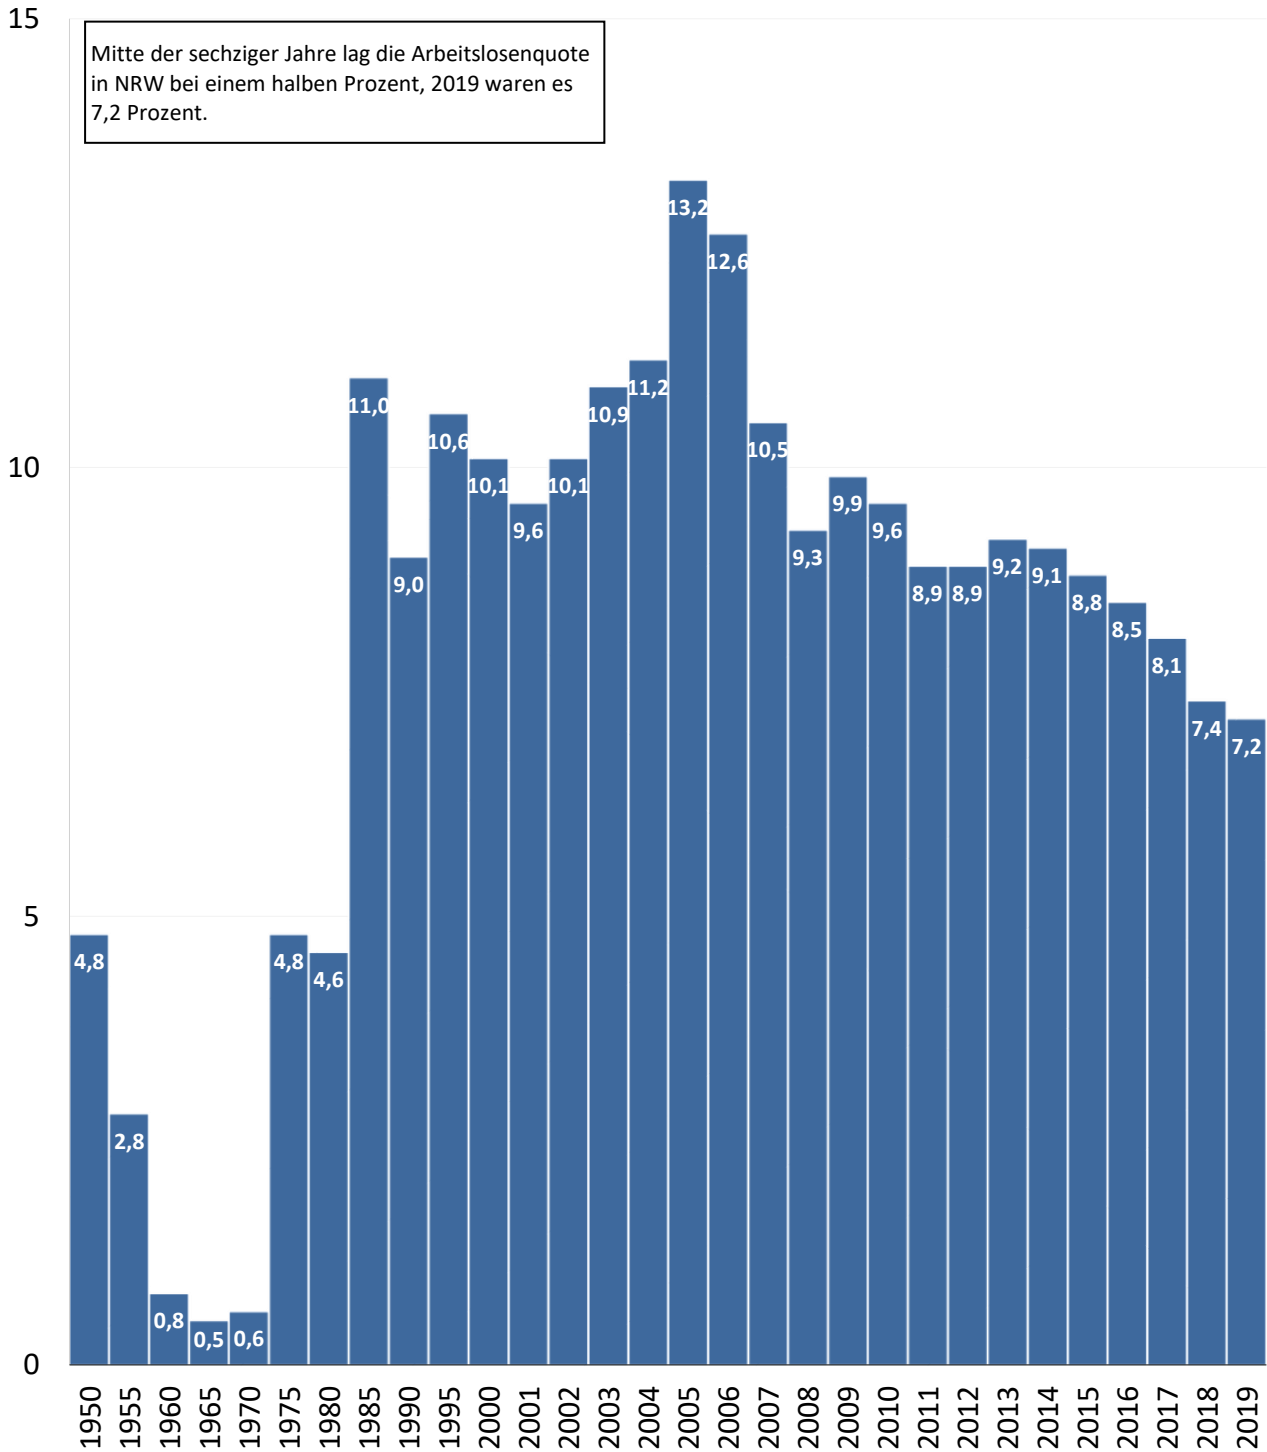

Entwicklung der Arbeitslosenquote in NRW 1950 bis 2019

Arbeitslose in Prozent
der abhängigen zivilen Erwerbspersonen

Quelle: Bundesagentur für Arbeit, RD NRW.