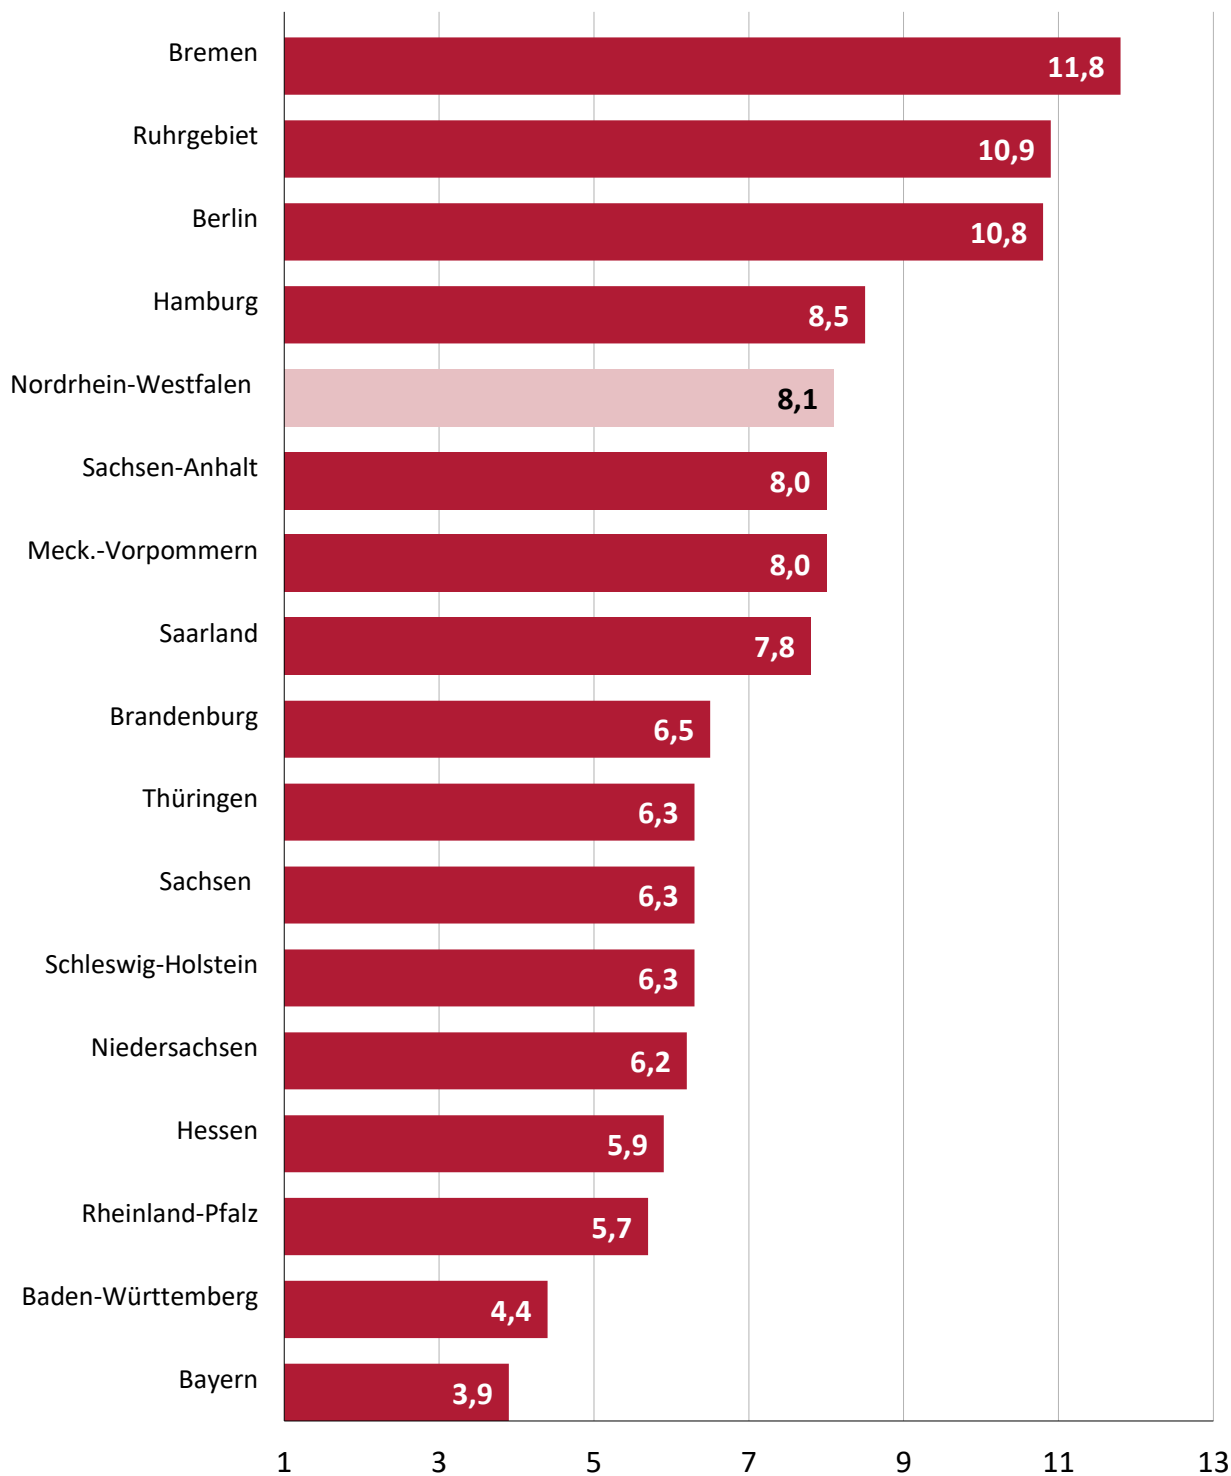

Arbeitslosenquoten in den Bundesländern

Stand: Juli 2020

% aller zivilen Erwerbspersonen

Quelle: Bundesagentur für Arbeit, RD NRW.