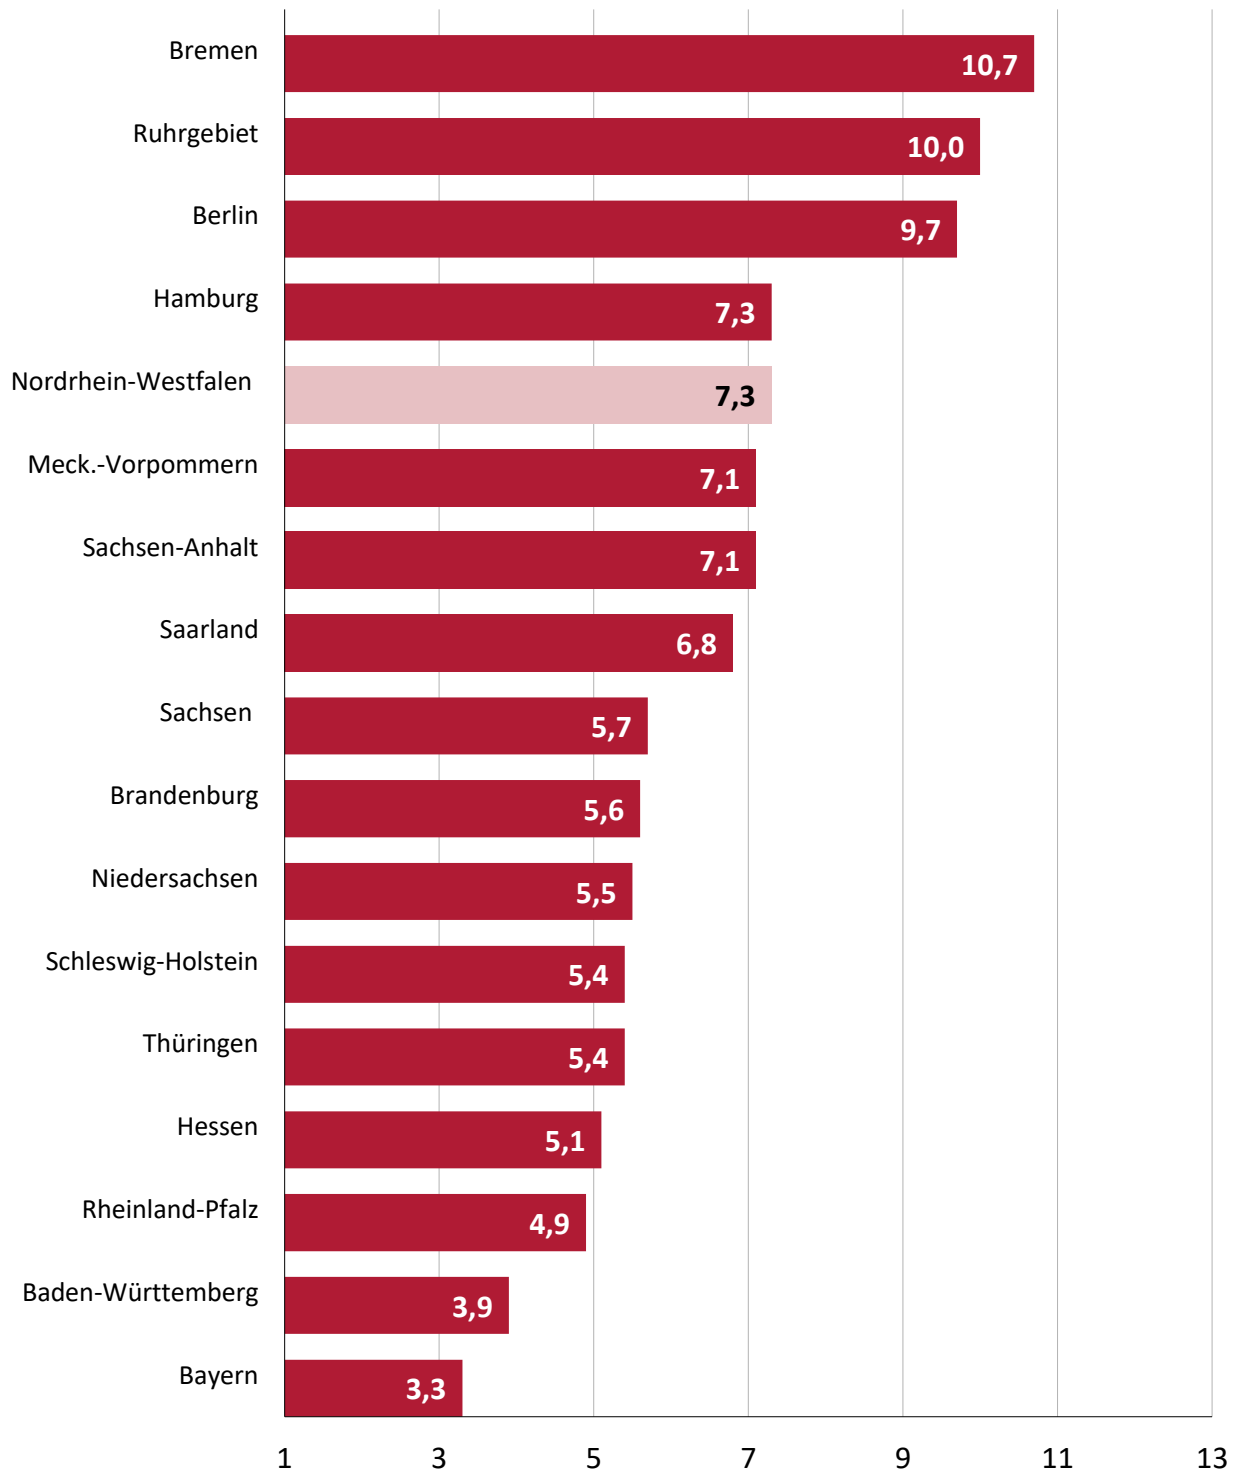

Arbeitslosenquoten in den Bundesländern

Stand: August 2021

% aller zivilen Erwerbspersonen

Quelle: Bundesagentur für Arbeit, RD NRW.