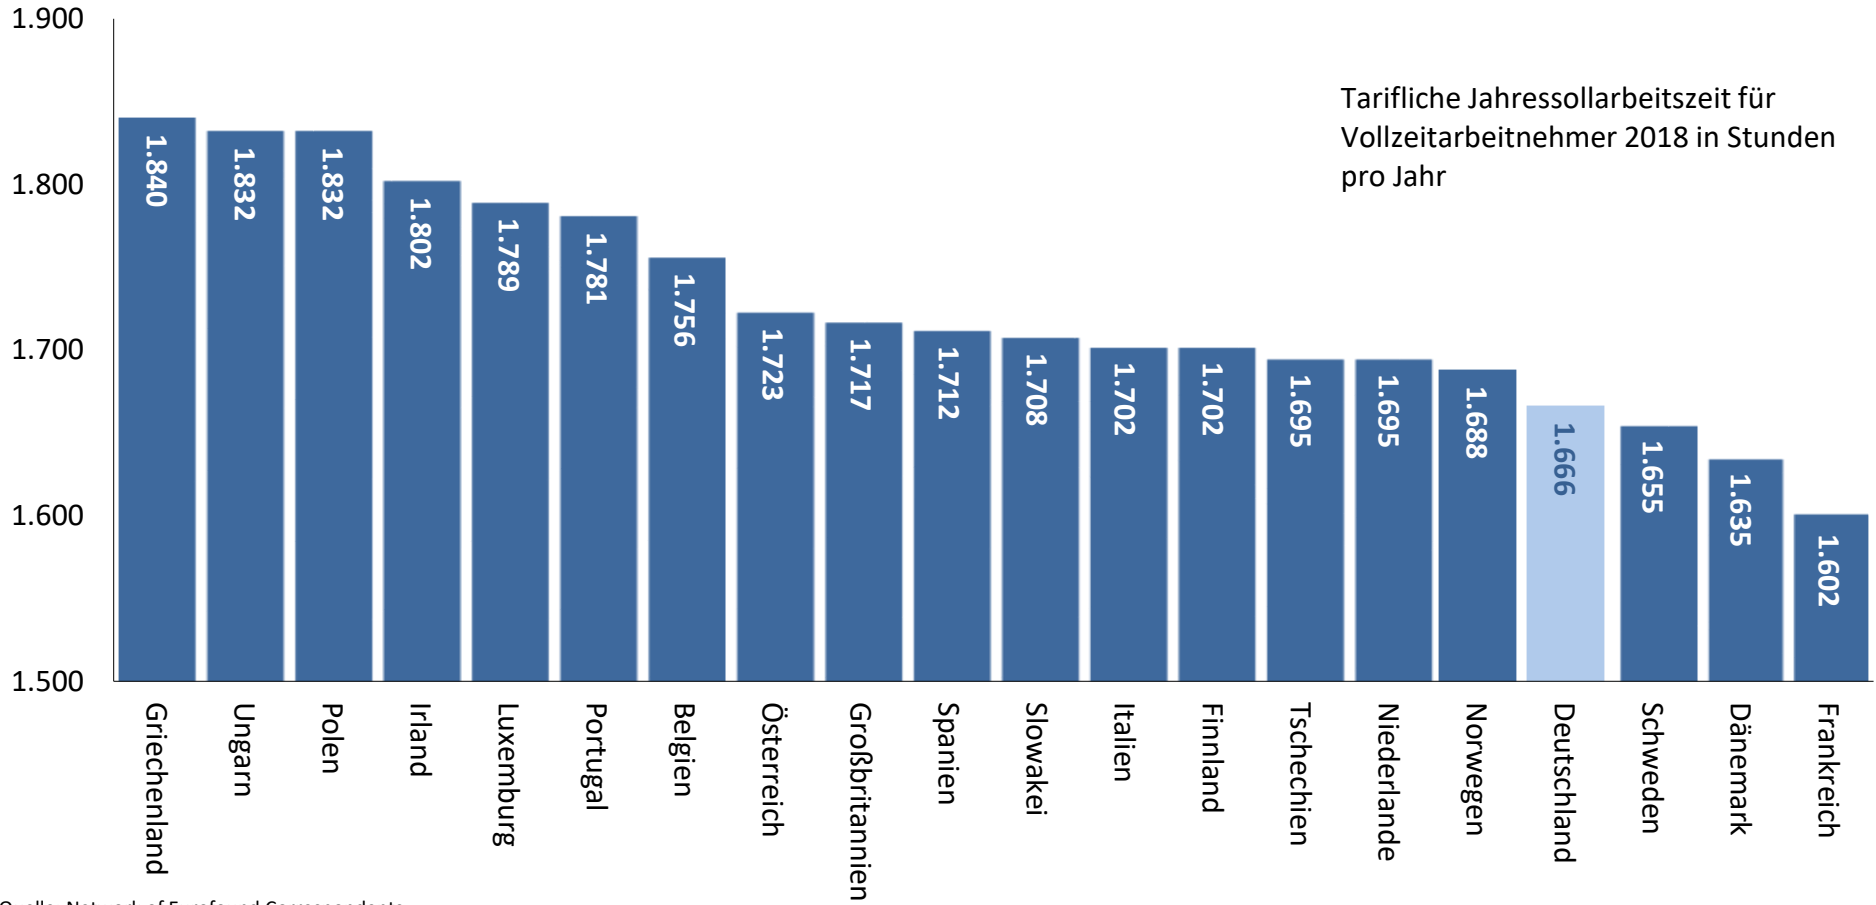

Tarifliche Jahressollarbeitszeit 2018

Quelle: Network of Eurofound Correspondents.